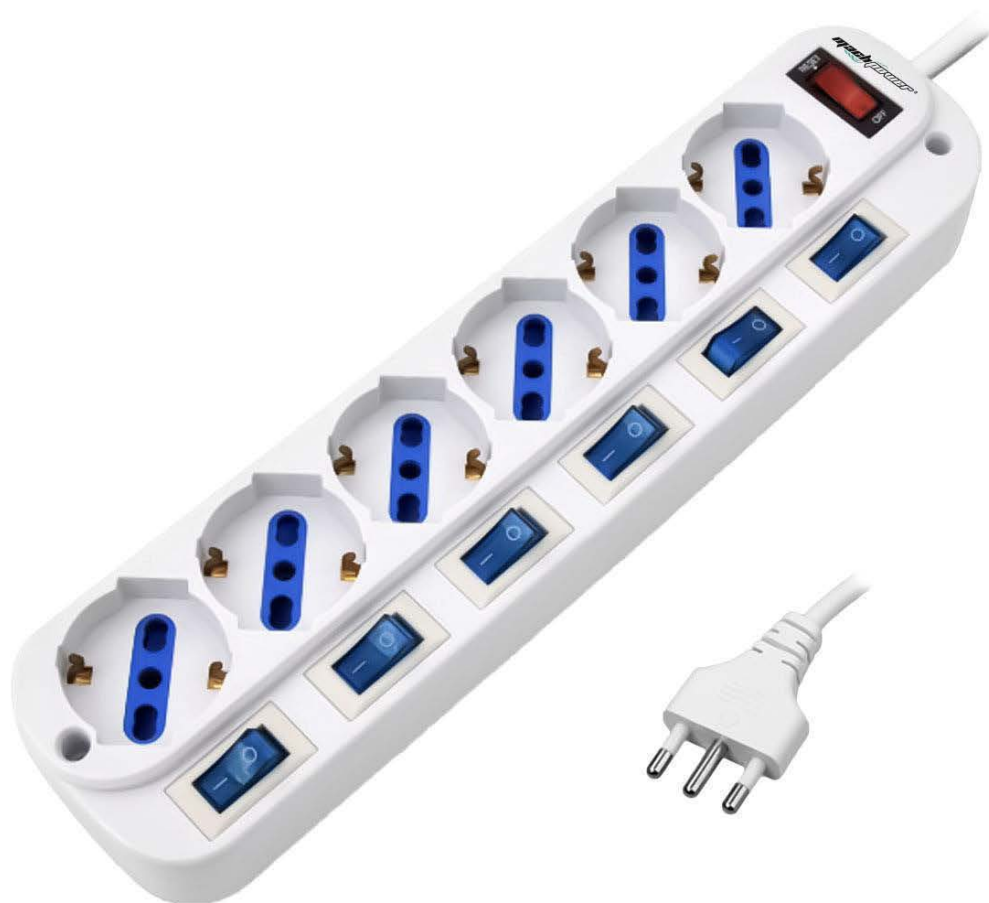

machpower®

MP-3056

MULTIPRESA
6 POSTI

10/16A BIPASSO/SCHUKO
INTERRUTTORI DEDICATI E GENERALE

SPECIFICHE

Numero di prese	6
Tipo di prese	10/16A Bipasso/Schuko
Angolazione prese	45°
Interruttori	6 Indipendenti 1 Generale
Montaggio	Dotata di occhielli di fissaggio
Voltaggio	250V
Massima potenza prelevabile	3500W
Cavo	H05VV-F 3G1.0mm2 x1,5m
Spina	16A 2P+T
Colore	Bianco
Sicurezza	Protezione di sicurezza per bambini Protezione da sovraccarico